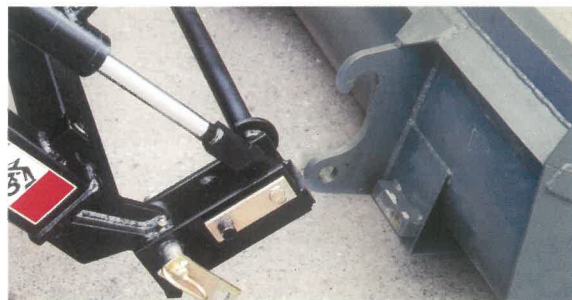

MINI YUKI LOADER

Loader

1本レバーでパーフェクト操作

1本レバーで上昇、下降、スクイ、ダンプはもちろん、フロートポジション、ローダーの脱着(離脱、装着)までやってのける、パーフェクトレバーです。下方向にも油圧の力が働き掘込み、押え込みなどの作業も出来る他、レバーをフリーのポジションにすると、先端アタッチメントは

圃場の凸凹にそって移動するので牧草などの拾集や除雪作業がスピーディーに行えます。メインバルブに内蔵された衝撃吸収装置が過激な力を緩和しトラクターや、ローダーを安全に守ります。

超敏感な強力ショックダンブ

先端アタッチメントの強力なダンピングにより土砂や堆肥をふるい落とすことができ、土ばなれは抜群です。

安全確実・平行リンク

先端アタッチメントは平行リンク機構なので自動的に平行位置が保たれてたいせつな積荷をくずさずに誰でも安全確実にスピーディーな作業が行えます。

油圧の力でカンタン脱着

トラクターとの脱着はスタンドを立て、ピンを抜き油圧の力でローダーは離脱するのでカンタンに行えます。

アタッチメントはワンタッチ交換

先端アタッチメントは、ワンタッチでしかも工具いらずに誰でも手軽に交換できます。

	バケット	爪付バケット	幅広バケット	幅広爪付バケット	マニアフォーク	幅広マニアフォーク	パレットフォーク	ハイフォーク	排土板
型式	MYB55	MYCB555	MYWB55	MYWCB55	MYF55	MYWF55	MYPF55	MYHF55	MYG55
作業幅	1100mm	1100mm	1350mm	1350mm	1100mm	1300mm	1300mm	1300mm	1300mm
容量	0.12 ^m	0.12 ^m	0.14 ^m	0.14 ^m	タイン長 800mm	タイン長 800mm	タイン長 800mm	タイン長 1100mm	—
爪数	—	5	—	6	6	7	—	7	—