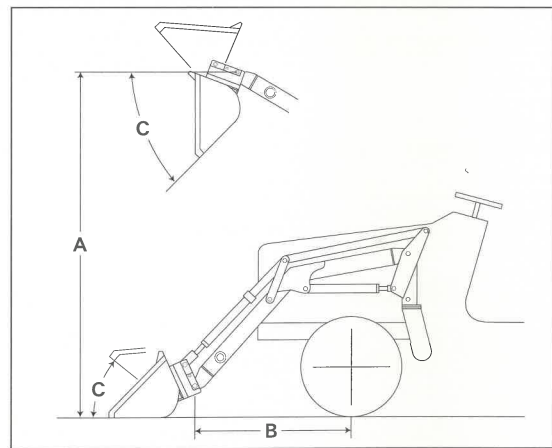

アタッチメントはワンタッチ交換

先端アタッチメントは、ワンタッチでしかも工具いらずに誰でも手軽に交換できます。

	バケット	爪付バケット	幅広バケット	幅広爪付バケット	マニアフォーク	幅広マニアフォーク	パレットフォーク	ハイフォーク	排土板
型式	MYB55	MYCB555	MYWB55	MYWCB55	MYF55	MYWF55	MYPF55	MYHF55	MYG55
作業幅	1100mm	1100mm	1350mm	1350mm	1100mm	1300mm	1300mm	1300mm	1300mm
容量	0.12 ^m	0.12 ^m	0.14 ^m	0.14 ^m	タイン長 800mm	タイン長 800mm	タイン長 800mm	タイン長 1100mm	—
爪数	—	5	—	6	6	7	—	7	—

型式	適応トラクター(馬力)	制限持上荷重	A	B	C	D
MY55	15ps	300kg	2250mm	1000mm	45度	40度
MY55S	28ps		2150mm	1000mm	45度	40度

※上記仕様はトラクタにより異なります。※上記ローダーの仕様は全て平均値を入れてます。
※上記の仕様は、改良の為予告なく変更することがあります。

株式会社 結城製作所

〒306-0031 茨城県結城市大木2063