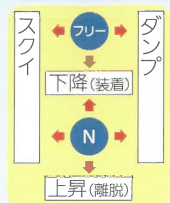

MINI YUKI LOADER

Loader

1本レバーでパーフェクト操作

1本レバーで上昇、下降、スクイ、ダンプはもちろん、フロートポジション、ローダーの脱着(離脱、装着)までやってのける、パーフェクトレバーです。下方向にも油圧の力が働き掘込み、押え込みなどの作業も出来る他、レバーをフリーのポジションにすると、先端アタッチメントは

圃場の凸凹にそって移動するので牧草などの拾集や除雪作業がスピーディーに行えます。メインバルブに内蔵された衝撃吸収装置が過激な力を緩和しトラクターや、ローダーを安全に守ります。

超敏感な強力ショックダンブ

先端アタッチメントの強力なダンピングにより土砂や堆肥をふるい落とすことができ、土ばなれは抜群です。

安全確実・平行リンク

先端アタッチメントは平行リンク機構なので自動的に平行位置が保たれてたいせつな積荷をくずさずに誰でも安全確実にスピーディーな作業が行えます。

油圧の力でカンタン脱着

トラクターとの脱着はスタンドを立て、ピンを抜き油圧の力でローダーは離脱するのでカンタンに行えます。